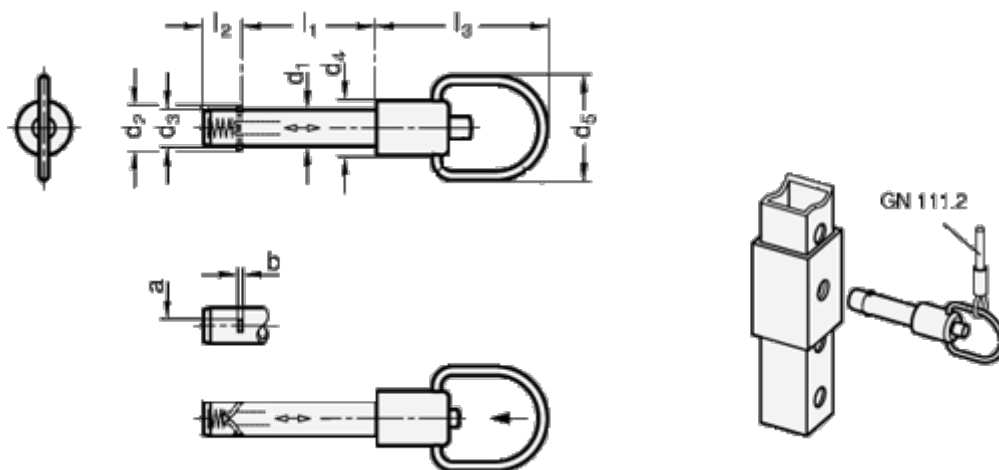

Varenummer: 2021421280
 Beskrivelse: E+G
 Låsepal med aksial-lås GN 214.2-12-80

Mål

a	= 3.8	l2	= 11.3
b	= 1.0	l3	= 42.0
d1 -0,01	= 12	Max. statisk belastning (KN) = 61	
d2	= 14.8		
d3	= 11.9		
d4	= 16		
d5	= 28		
l1 +0,4	= 80		